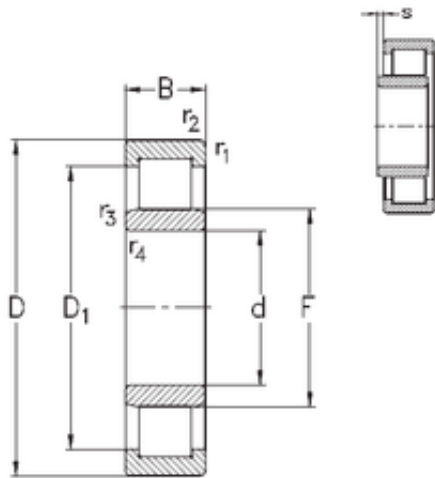

BEARING-SINGAPORE (PTE)LTD.

110 mm x 200 mm x 53 mm NKE NU2222-E-MPA cylindrical roller bearings

Bearing No. NU2222-E-MPA

Size	110x200x53 mm
Bore Diameter	110 mm
Outer Diameter	200 mm
Width	53 mm
d	110 mm
F	132,5 mm
D	200 mm
B	53 mm
C	53 mm
r1 min.	2,1 mm
r2 min.	2,1 mm
r3 min.	2,1 mm
r4 min.	2,1 mm
S	4 mm
Weight	6,7 Kg
Basic dynamic load rating (C)	429 kN
Basic static load rating (C0)	520 kN

NU2222-E-MPA Bearing 2D drawings and 3D CAD models