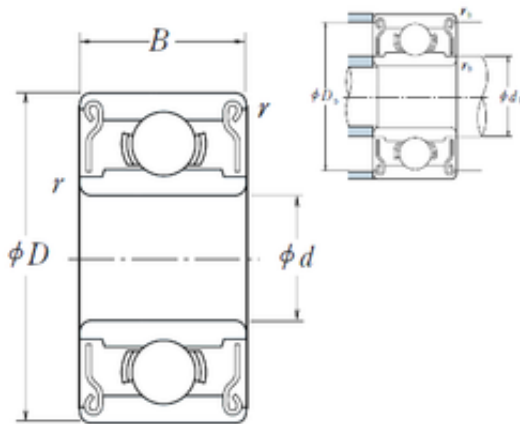

BEARING-SINGAPORE (PTE)LTD.

6 mm x 17 mm x 6 mm NSK 606 ZZ deep groove ball bearings

Bearing No. 606 ZZ

Size	6x17x6 mm
Bore Diameter	6 mm
Outer Diameter	17 mm
Width	6 mm
d	6 mm
D	17 mm
B	6 mm
C	6 mm
r min.	0,3 mm
db max.	8,2 mm
Db min.	14,8 mm
rb max.	0,3 mm
Weight	0,00608 Kg
Basic dynamic load rating (C)	2,26 kN
Basic static load rating (C0)	0,835 kN

606 ZZ Bearing 2D drawings and 3D CAD models