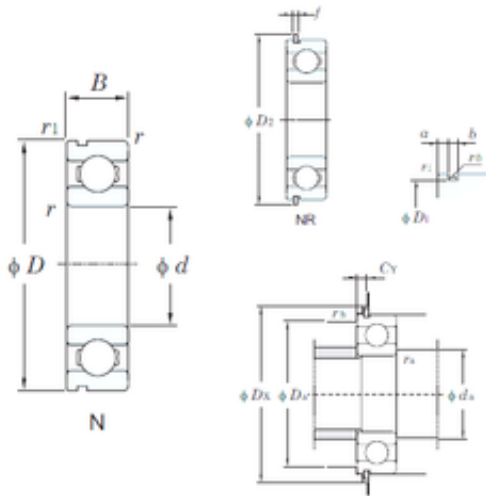

## BEARING-SINGAPORE (PTE)LTD.

28 mm x 58 mm x 16 mm KOYO 62/28N deep groove ball bearings

Bearing No. 62/28N

62/28N Bearing 2D drawings and 3D CAD models

Size	28x58x16 mm
Bore Diameter	28 mm
Outer Diameter	58 mm
Width	16 mm
d	28 mm
D	58 mm
B	16 mm
C	16 mm
a	2,46 mm
b	1,5 mm
f	1,07 mm
r min.	1 mm
r0 max.	0,4 mm
r1 min.	0,5 mm
D1	55,6 mm
D2	63,7 mm
da min.	33 mm
Da max.	53 mm
Weight	0,173 Kg
Basic dynamic load rating (C)	17,9 kN
Basic static load rating (C0)	9,75 kN
(Grease) Lubrication Speed	12000 r/min
(Oil) Lubrication Speed	14000 r/min