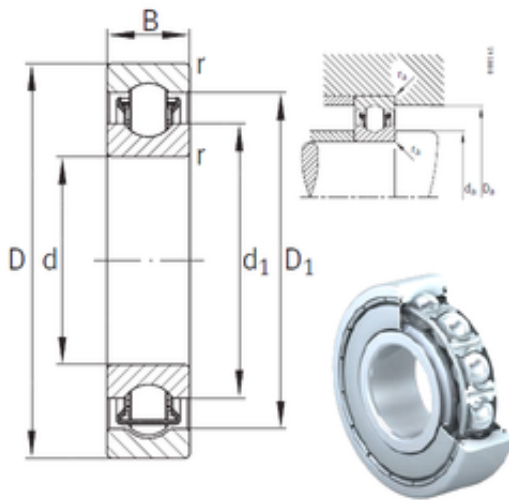

## BEARING-SINGAPORE (PTE)LTD.

25 mm x 47 mm x 12 mm INA BXRE005-2Z  
needle roller bearings

Bearing No. BXRE005-2Z

Size	25x47x12 mm
Bore Diameter	25 mm
Outer Diameter	47 mm
Width	12 mm
d	25 mm
D	47 mm
B	12 mm
C	12 mm
d1	32,6 mm
r min.	0,6 mm
D1	40,4 mm
da min.	28,2 mm
Da max.	43,8 mm
ra max.	0,6 mm
Weight	0,086 Kg
Basic dynamic load rating (C)	16,6 kN
Basic static load rating (C0)	11,6 kN
Fatigue load limit (Pu)	590

BXRE005-2Z Bearing 2D drawings and 3D CAD models